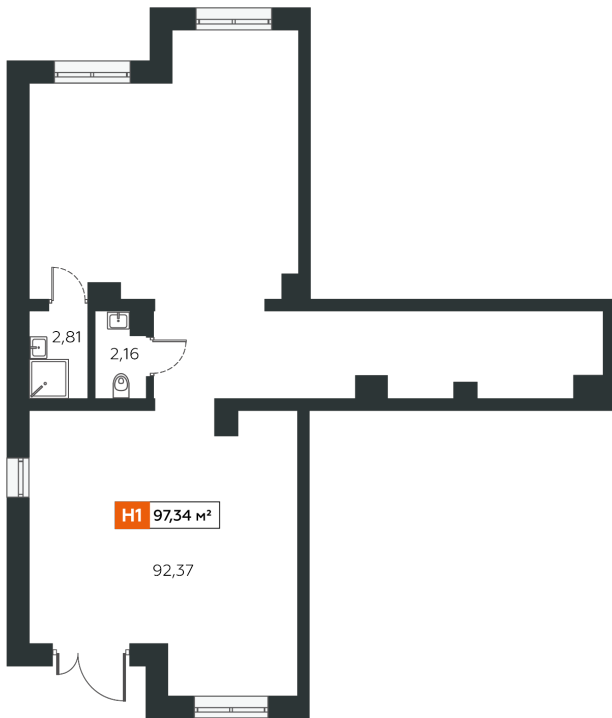

Коммерция № 2

Площадь	97.34
Стоимость	17 494 200
Этаж	1/16
Секция	2
Адрес	ул. Березовая Роща, 13А, г. Иркутск
Стоимость актуальна на	13.06.2026

На этаже

Отдел продаж

Тел.: 8-800-222-06-10

почта: avtor@alfa-dev.ru
адрес офиса: г. Иркутск, ул. Сергеева, 3/5, возле ТРЦ
Сильвермолл