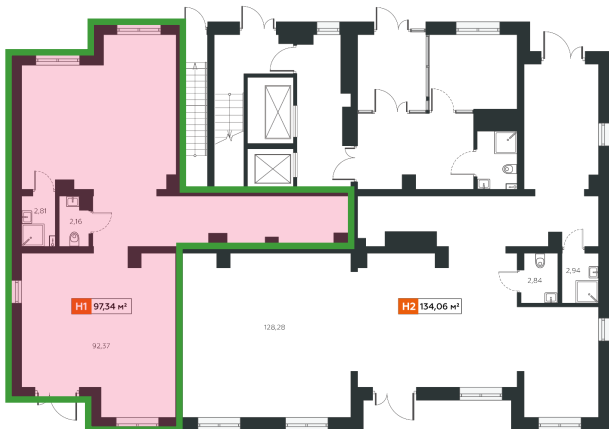

Коммерция № 2

Площадь	97.34
Стоимость	17 494 200
Этаж	1/16
Секция	2
Адрес	ул. Березовая Роща, 13А, г. Иркутск
Стоимость актуальна на	13.06.2026

На этаже

Отдел продаж

Тел.: 8-800-222-06-10

почта: avtor@alfa-dev.ru
адрес офиса: г. Иркутск, ул. Сергеева, 3/5, возле ТРЦ
Сильвермолл