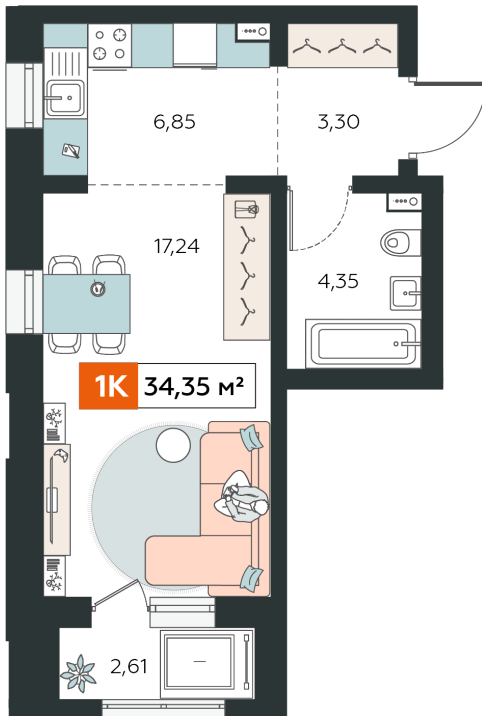

Квартира № 14

Комнат	Студия
Площадь	34.35
Стоимость	5 851 000
Этаж	4/16
Секция	1.1
Адрес	ул. Березовая Роща, 13А, г. Иркутск
Стоимость актуальна на	13.06.2026

На этаже

Отдел продаж

Тел.: 8-800-222-06-10

почта: avtor@alfa-dev.ru
 адрес офиса: г. Иркутск, ул. Сергеева, 3/5, возле ТРЦ
 Сильвермолл